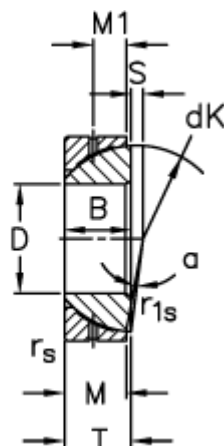

Varenummer: 03509140  
 Beskrivelse: Fluro Ledleje GE 140SX

## Mål

A	= 210 0 -0,030	rs, r1s min	= 2.5
B	= 45	S	= 19
D	= 140 0 -0,025	Statisk belastning C0 (kN)	= 3450
dK	= 198	T	= 45 +0,35 -0,70
Dynamisk belastning C (kN)	= 680	Vægt	= 6330
Kipvinkel	= 1		
M	= 43		
M1	= 19		